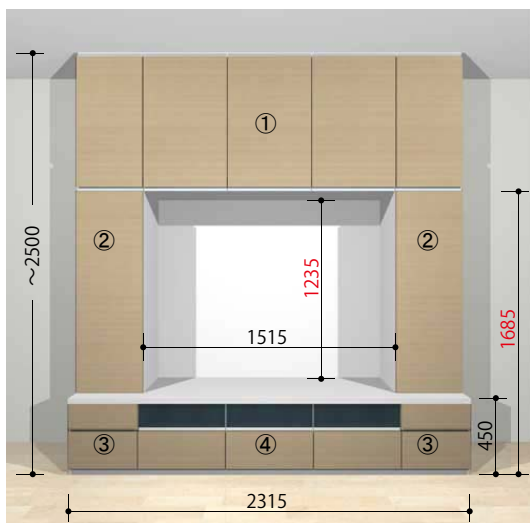

基本ユニット 仕様

【基本ユニット】

サイズ：W2315×D470(370)×～H2500mm

価 格：429,700 円 (税抜409,239円)

《左図》

本体カラー：ホワイト木目

扉 柄：ニューナチュラル(横目)

【地震対策金物 吊戸①】

地震で揺れている時だけ扉をロックし、揺れが止まると自動的に解除します。通常は普通に開閉できます。

【吊戸①②内部】

高さが3cmピッチで自由に設定できる可動式です。棚は吊戸の高さに応じて1~2枚のご用意です。

【扉収納③内部】

【引出し収納④内部】

引出し式扉を開けると、下は引出し収納、上はAV機器を格納できるスペースとなります。AV機器部分の蓋となる部分は半透明で、リモコン操作も可能。

【天板配線空気孔】

配線が容易に通せるとともに、熱逃げとしての役割をします。

【エコカラット貼り】 ※オプション

目に優しく、光になじんで落ち着いた空間をワンポイントとして演出します。

選べる 基本ユニット

TVの大きさ、お部屋のイメージにあわせて3種類の中からお選びいただけます。