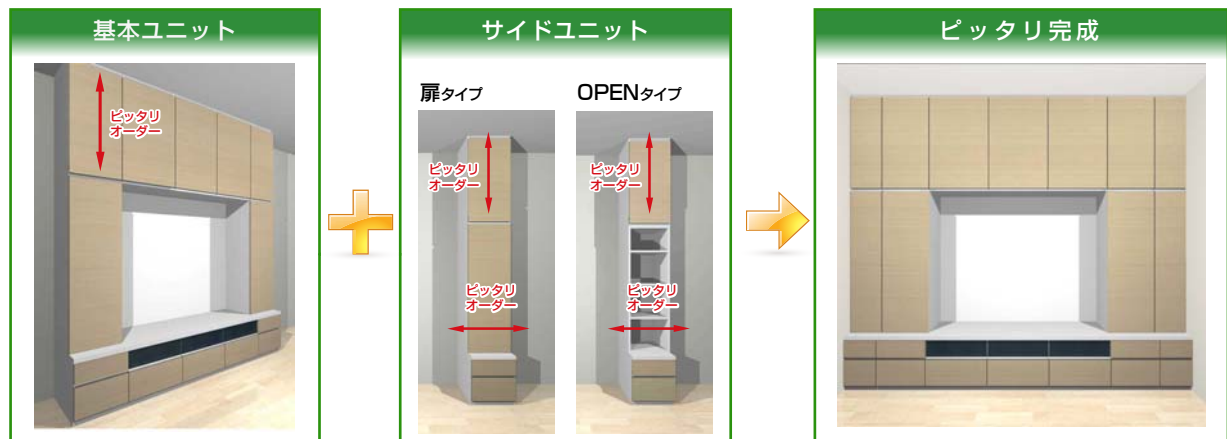

テレビボードを中心とした セミオーダータイプの壁面ユニットシリーズ

8月発売開始 ご予約受付中

基本ユニットをベースとして、
設置スペースにあわせてピッタリオーダー制作・設置できるセミオーダー壁面収納です。
本体カラー3色、扉カラー5色のバリエーションに対応。
インテリアに合わせたお好みの組み合わせが可能で、取手部分のアルミはモダンな雰囲気を高めます。
50インチまでの置き型テレビに対応しています。