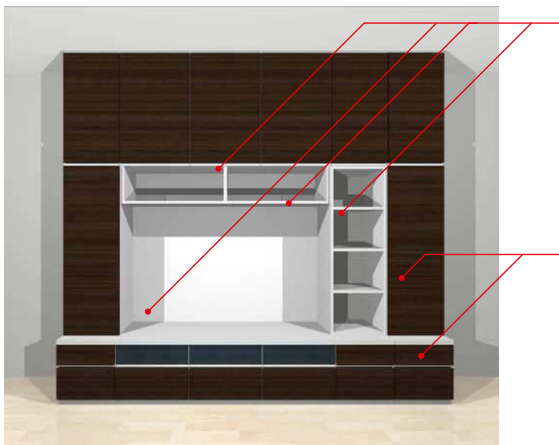

選べる サイドユニット

中央部分扉が付くタイプかOPENタイプの2種からお選びいただけます。

サイドユニット A (扉仕様)

a: 扉仕様
内部は3cmの間隔で上下に棚の移動が出来る可動棚です。

a: 引出し仕様
細かいものの収納には重宝な2段の引出しです。

※価格はサイズにより異なります。

サイドユニット B (OPEN仕様)

a: 扉仕様
内部は3cmの間隔で上下に棚の移動が出来る可動棚です。

a: 引出し仕様
細かいものの収納には重宝な2段の引出しです。

※価格はサイズにより異なります。

選べる 本体・扉カラー

お部屋のイメージにあわせて、本体カラー・扉カラーを下記の組み合わせよりお選びいただけます。

本体カラー

ホワイト木目(W) ブラウン木目(B) ダーク木目(D)