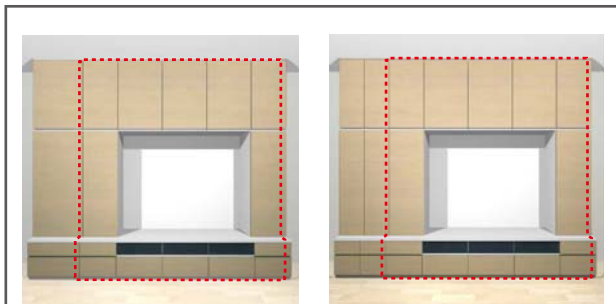

## テレビボードを中心としたセミオーダータイプの壁面ユニットシリーズ

基本ユニットをベースとして、

設置スペースにあわせてぴったりオーダー制作・設置できるセミオーダー壁面収納です。

本体カラー3色、扉カラー5色のバリエーションに対応。

インテリアに合わせたお好みの組み合わせが可能で、取手部分のアルミはモダンな雰囲気を高めます。

50インチまでの置き型テレビに対応しています。

設置例：幅2850×高さH2480 のスペースに設置したい！

### サイドユニット（オーダー仕様）

サイズ:W535×H2480×D470

設置されたいスペースで  
基本ユニット（W:2315mm）の配置を決め、  
足りないスペース部分のサイドユニットを選びます。

基本ユニットを左右寄せで配置した例

サイズ:W2850×H2480×D470 価格:569,300円(税込)

基本ユニットを中央に配置した例

サイズ:W2850×H2480×D470 価格:569,300円(税込)