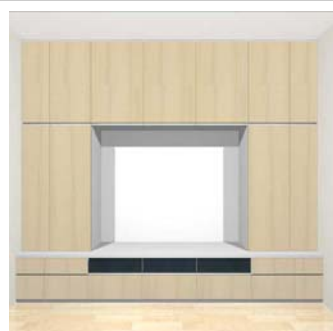

本体カラー：ホワイト木目
扉カラー：ニューナチュラル(横目)