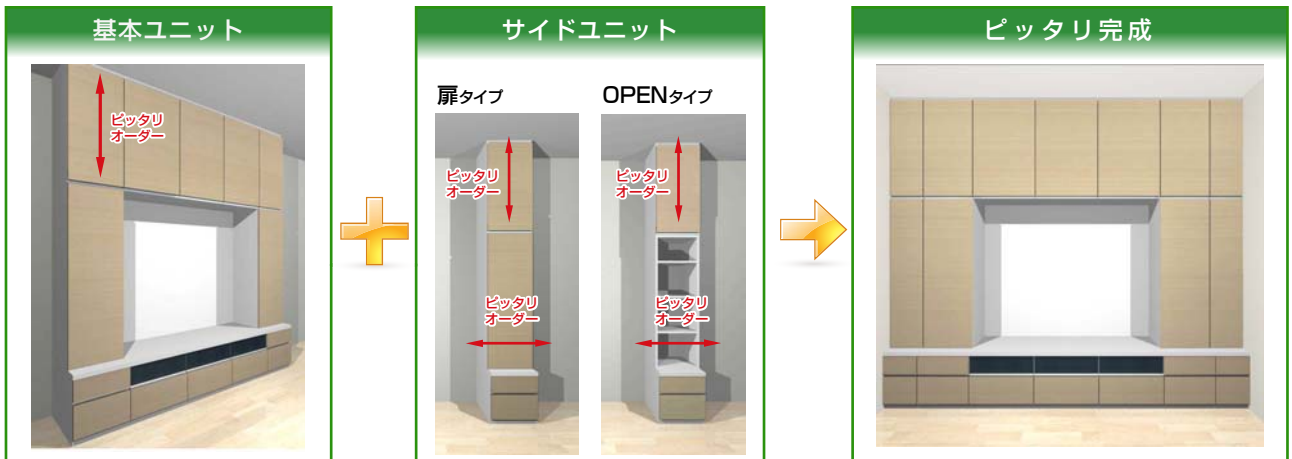

## テレビボードを中心としたセミオーダータイプの壁面ユニットシリーズ

基本ユニットをベースとして、

設置スペースにあわせてぴったりオーダー制作・設置できるセミオーダー壁面収納です。

本体カラー3色、扉カラー5色のバリエーションに対応。

インテリアに合わせたお好みの組み合わせが可能で、取手部分のアルミはモダンな雰囲気を高めます。

50インチまでの置き型テレビに対応しています。

設置例：幅2850×高さH2480 のスペースに設置したい！

### サイドユニット（オーダー仕様）

サイズ:W535×H2480×D470

設置されたいスペースで  
基本ユニット（W:2315mm）の配置を決め、  
足りないスペース部分のサイドユニットを選びます。

基本ユニットを左右寄せで配置した例

サイズ:W2850×H2480×D470 価格:569,300円(税込)

基本ユニットを中央に配置した例

サイズ:W2850×H2480×D470 価格:569,300円(税込)