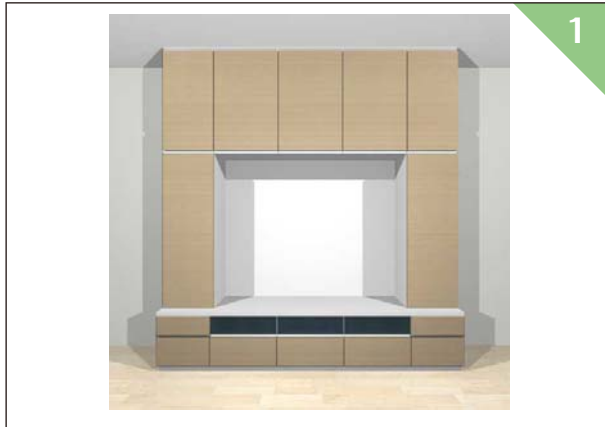

プラン参考価格

1

基本ユニットA (単体) 価格: 429,700 円(税込)

サイズ : W2315×H2500×D470 (370)

本体カラー: ホワイト木目

扉カラー : ニューナチュラル(横目)