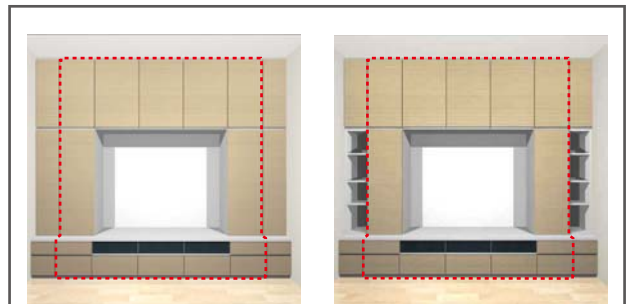

### サイドユニット（オーダー仕様）

サイズ:W535×H2480×D470

設置されたいスペースで  
基本ユニット（W:2315mm）の配置を決め、  
足りないスペース部分のサイドユニットを選びます。

基本ユニットを左右寄せで配置した例

サイズ:W2850×H2480×D470 価格:569,300円(税込)

基本ユニットを中央に配置した例

サイズ:W2850×H2480×D470 価格:569,300円(税込)