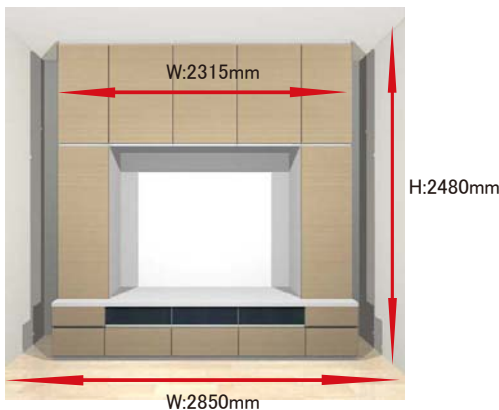

## テレビボードを中心としたセミオーダータイプの壁面ユニットシリーズ

基本ユニットをベースとして、

設置スペースにあわせてぴったりオーダー制作・設置できるセミオーダー壁面収納です。

本体カラー3色、扉カラー5色のバリエーションに対応。

インテリアに合わせたお好みの組み合わせが可能で、取手部分のアルミはモダンな雰囲気を高めます。

50インチまでの置き型テレビに対応しています。

設置例：幅2850×高さH2480 のスペースに設置したい！

### サイドユニット（オーダー仕様）

サイズ:W535×H2480×D470

設置されたいスペースで  
基本ユニット（W:2315mm）の配置を決め、  
足りないスペース部分のサイドユニットを選びます。

基本ユニットを左右寄せで配置した例

サイズ:W2850×H2480×D470 価格:569,300円(税込)

基本ユニットを中央に配置した例

サイズ:W2850×H2480×D470 価格:569,300円(税込)