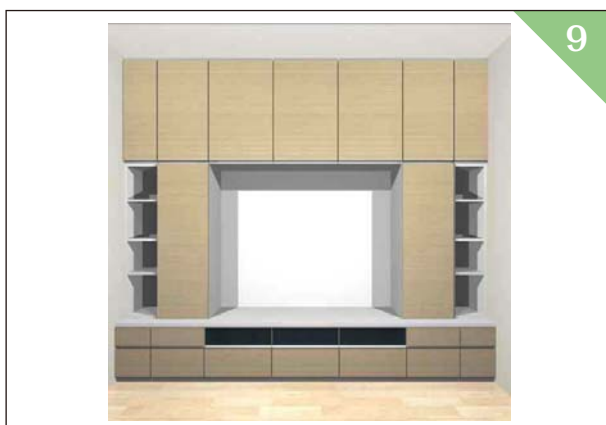

9

基本ユニットA+サイドユニット 価格：569,300 円(税込)
サイズ：W2815×H2500×D470 (370)
本体カラー：ホホワイト木目
扉カラー：ニューナチュラル(横目)