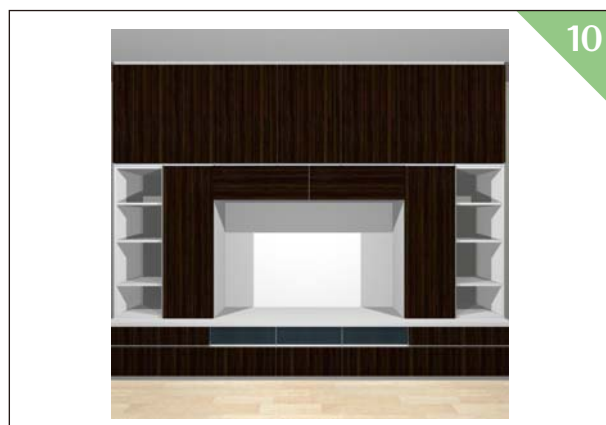

10

基本ユニットC+サイドユニット 価格：682,700 円(税込)
サイズ：W3115×H2500×D470 (370)
本体カラー：ホホワイト木目
扉カラー：オーク(縦目)