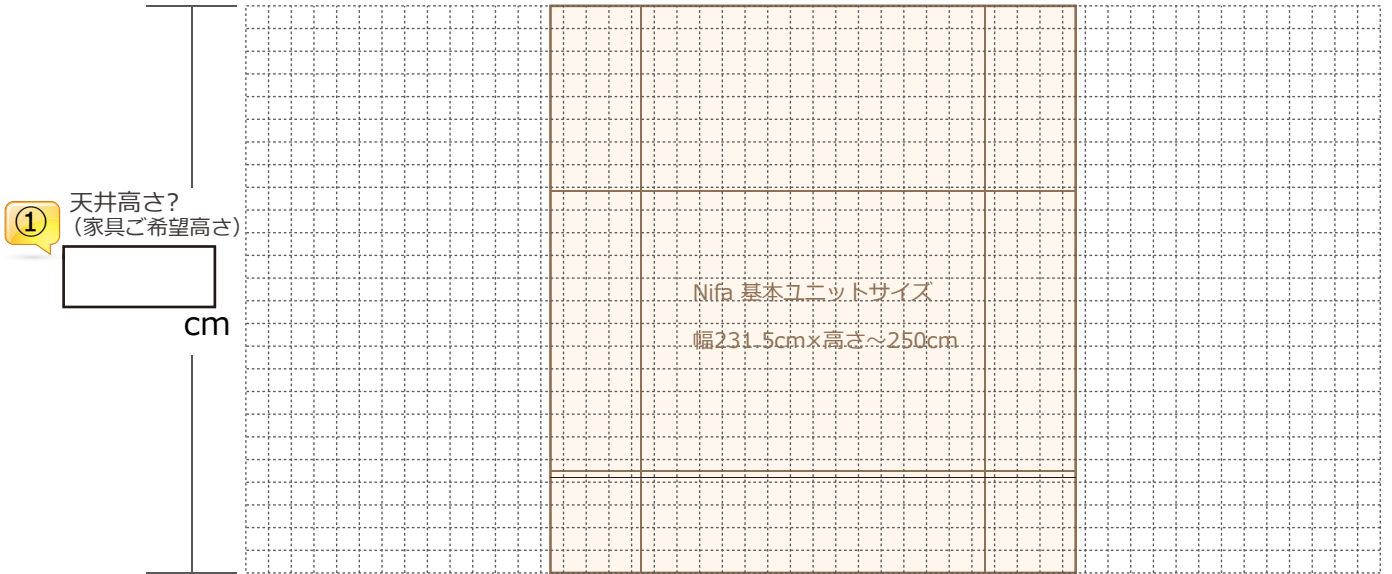

下記内容をご記入の上、ファックスにて送信またはROOM 市ヶ谷 ご来店の際にお持ちください。
御見積をご連絡させていただきます。

N 家具設置ご希望箇所の状況をお聞かせください

③ 基本ユニットを配置する際の壁面両端の位置を
実線で下図に書き込んでください。(大体で結構です) ※グリットは1マス10cmです

N 家具のご希望についてお聞かせください

※ご希望に○をお付け下さい

④ 基本ユニットのご希望の種類 [基本ユニットA / 基本ユニットB / 基本ユニットC]

⑤ サイドユニットご希望の種類 [サイドユニットA (a/b) / サイドユニットB (a/b)]
※ご希望のある方

⑥ オプションをご希望の方は、内容をお書き添えください

.....

⑦ その他、気になる点・ご質問・ご要望 等

.....

N お客様情報

※お客様とご連絡以外には使用致しません

お名前 :

ご住所 : 設置場所が異なる場合→

※ご希望のご連絡方法がございましたら ☒ チェックをお願い致します

☐ お電話 ☐ FAX ☐ メールアドレス

その他 :

※後程、弊社担当者よりご連絡をさせていただきます。ご協力ありがとうございました。